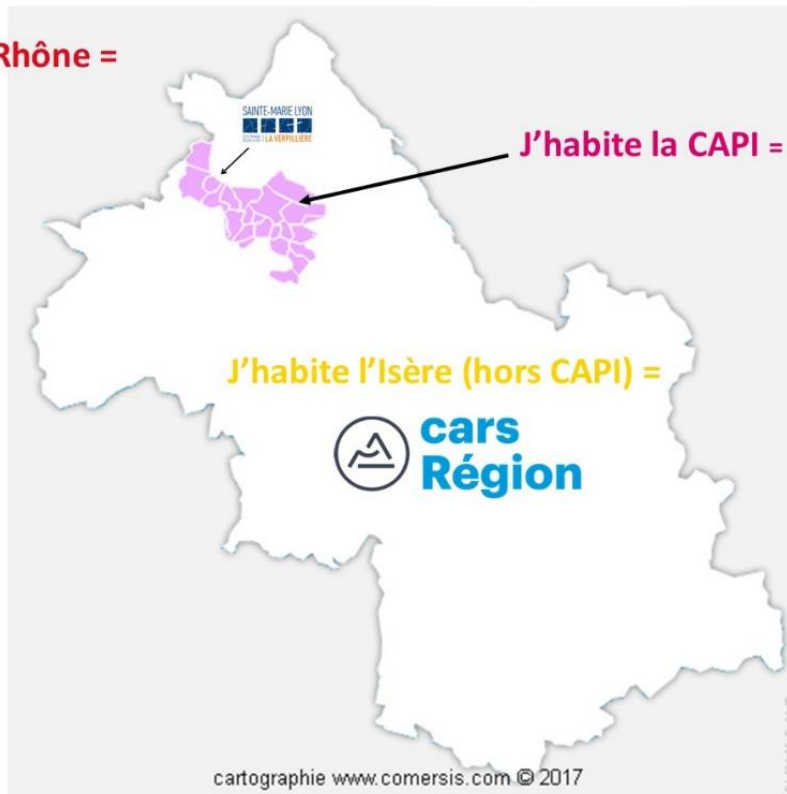

INFORMATIONS DESSERTES ÉTABLISSEMENT

Madame, Monsieur,

Votre enfant est élève ou futur élève à Sainte-Marie Lyon site de La Verpillière.

Notre établissement est desservi par plusieurs lignes de car ou de bus, venant de trois départements différents (voir carte au verso).

Afin de vous aider à trouver le bon interlocuteur pour établir son titre de transport ou trouver les informations sur sa ligne, vous trouverez, ci-dessous, quelques éléments pratiques.

Vous habitez UNE COMMUNE DE LA CAPI (Communauté d'Agglomération des Portes de l'Isère)

Votre enfant doit être en possession d'un abonnement RUBAN pour ses déplacements (qu'il emprunte une ligne RUBAN ou Cars Région).

Toutes les infos sur : www.rubantransport.com

Vous habitez DANS L'ISÈRE EN DEHORS DES COMMUNES DE LA CAPI

Quel titre de transport selon mon lieu de résidence ?

J'habite l'Ain = 

J'habite le Rhône =

J'habite la CAPI = 

Communes de la CAPI :

- Bourgoin-Jallieu
- Châteauvillain
- Chèzeneuve
- Crachier
- Domarin
- Eclose-Badinières
- Four
- La Verpillière
- Les Éparres
- L'Isle d'Abeau
- Maubec
- Meyrié
- Nivolas-Vermelle
- Ruy-Montceau
- Saint Alban de Roche
- Saint-Quentin-Fallavier
- Saint-Savin
- Satolas-et-Boncel
- Sérézin de la Tour
- Succieu
- Vaulx-Milieu
- Villefontaine