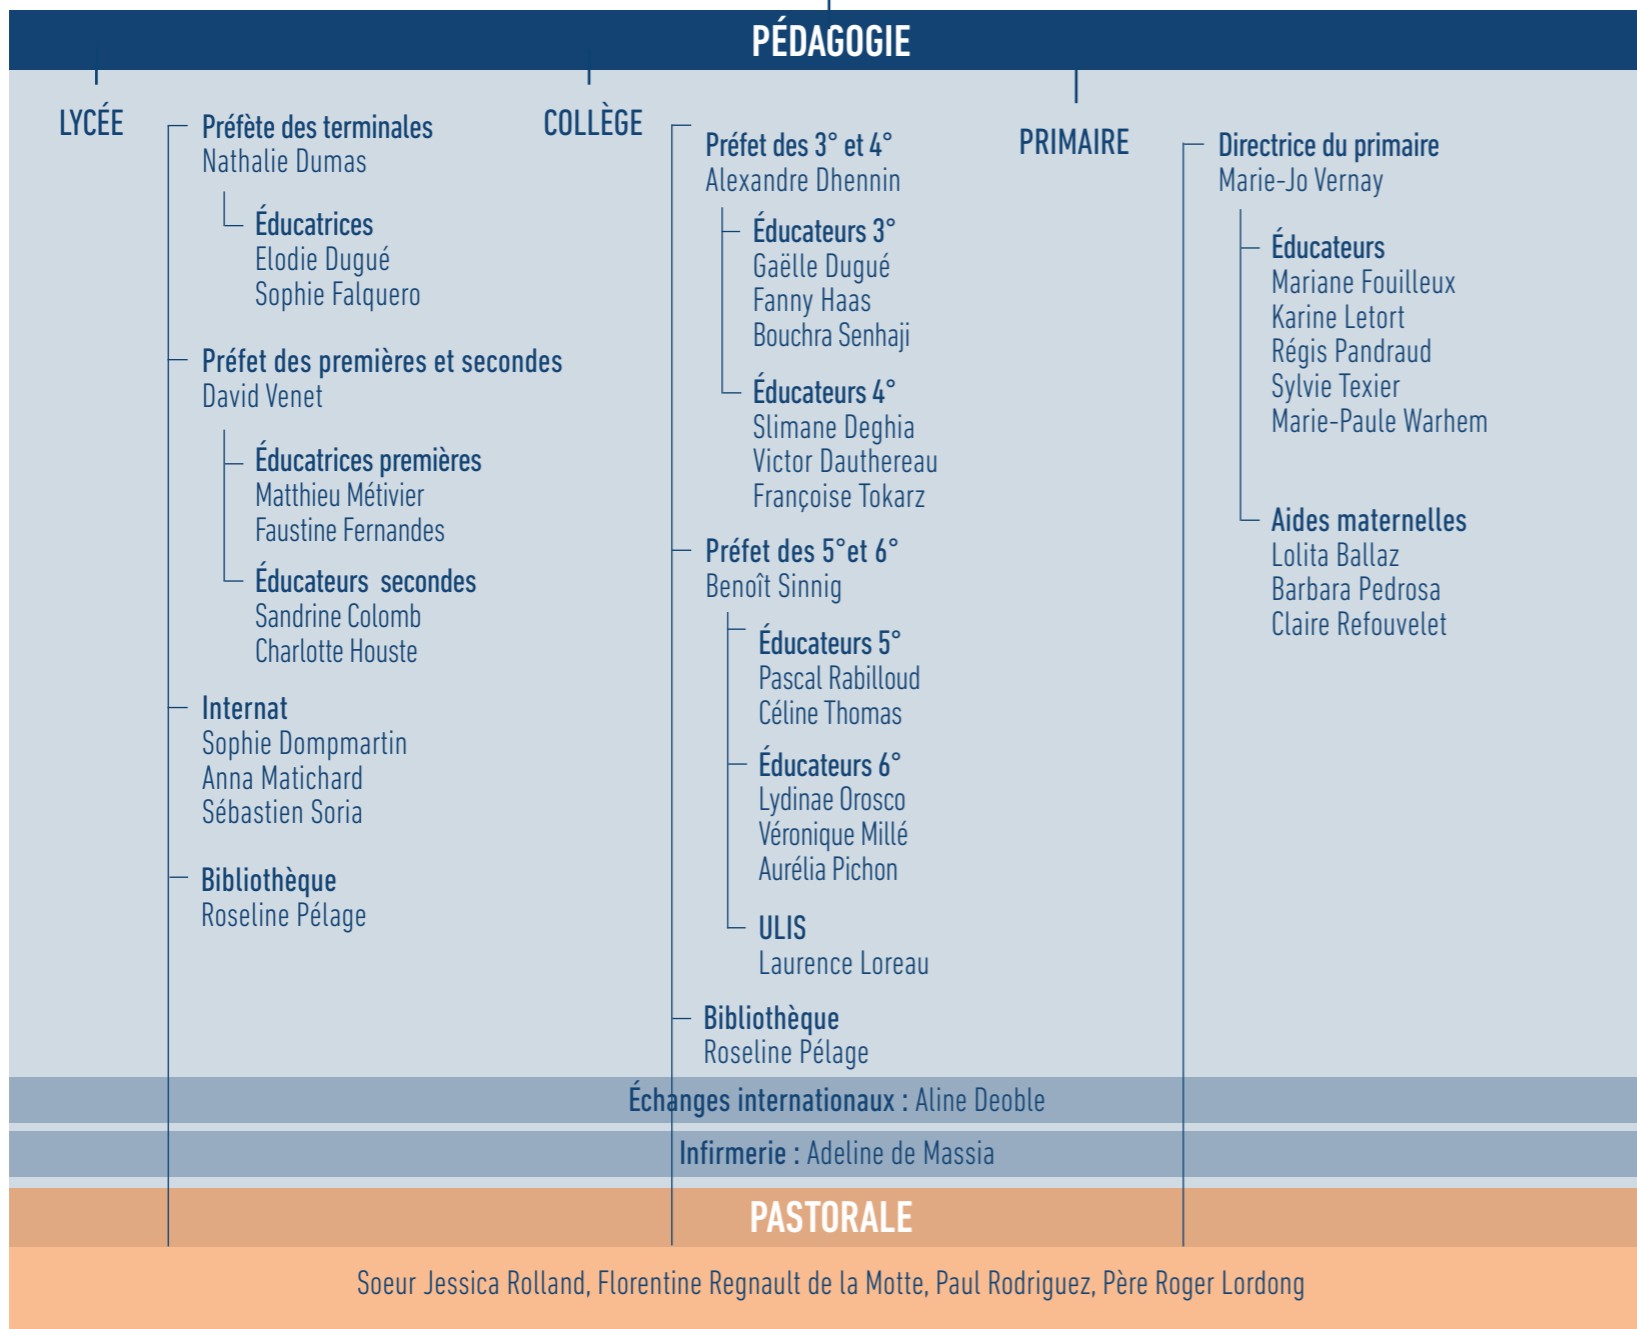

ORGANIGRAMME SAINTE-MARIE LYON, SITES DE L'EST LYONNAIS

LA VERPILLIÈRE

MEYZIEU

Chef d'établissement
 Marc Bouchacourt

Directeur adjoint
 Jean-Baptiste Frondas

Directeur adjoint
 Didier Tourrette

PÉDAGOGIE

PÉDAGOGIE