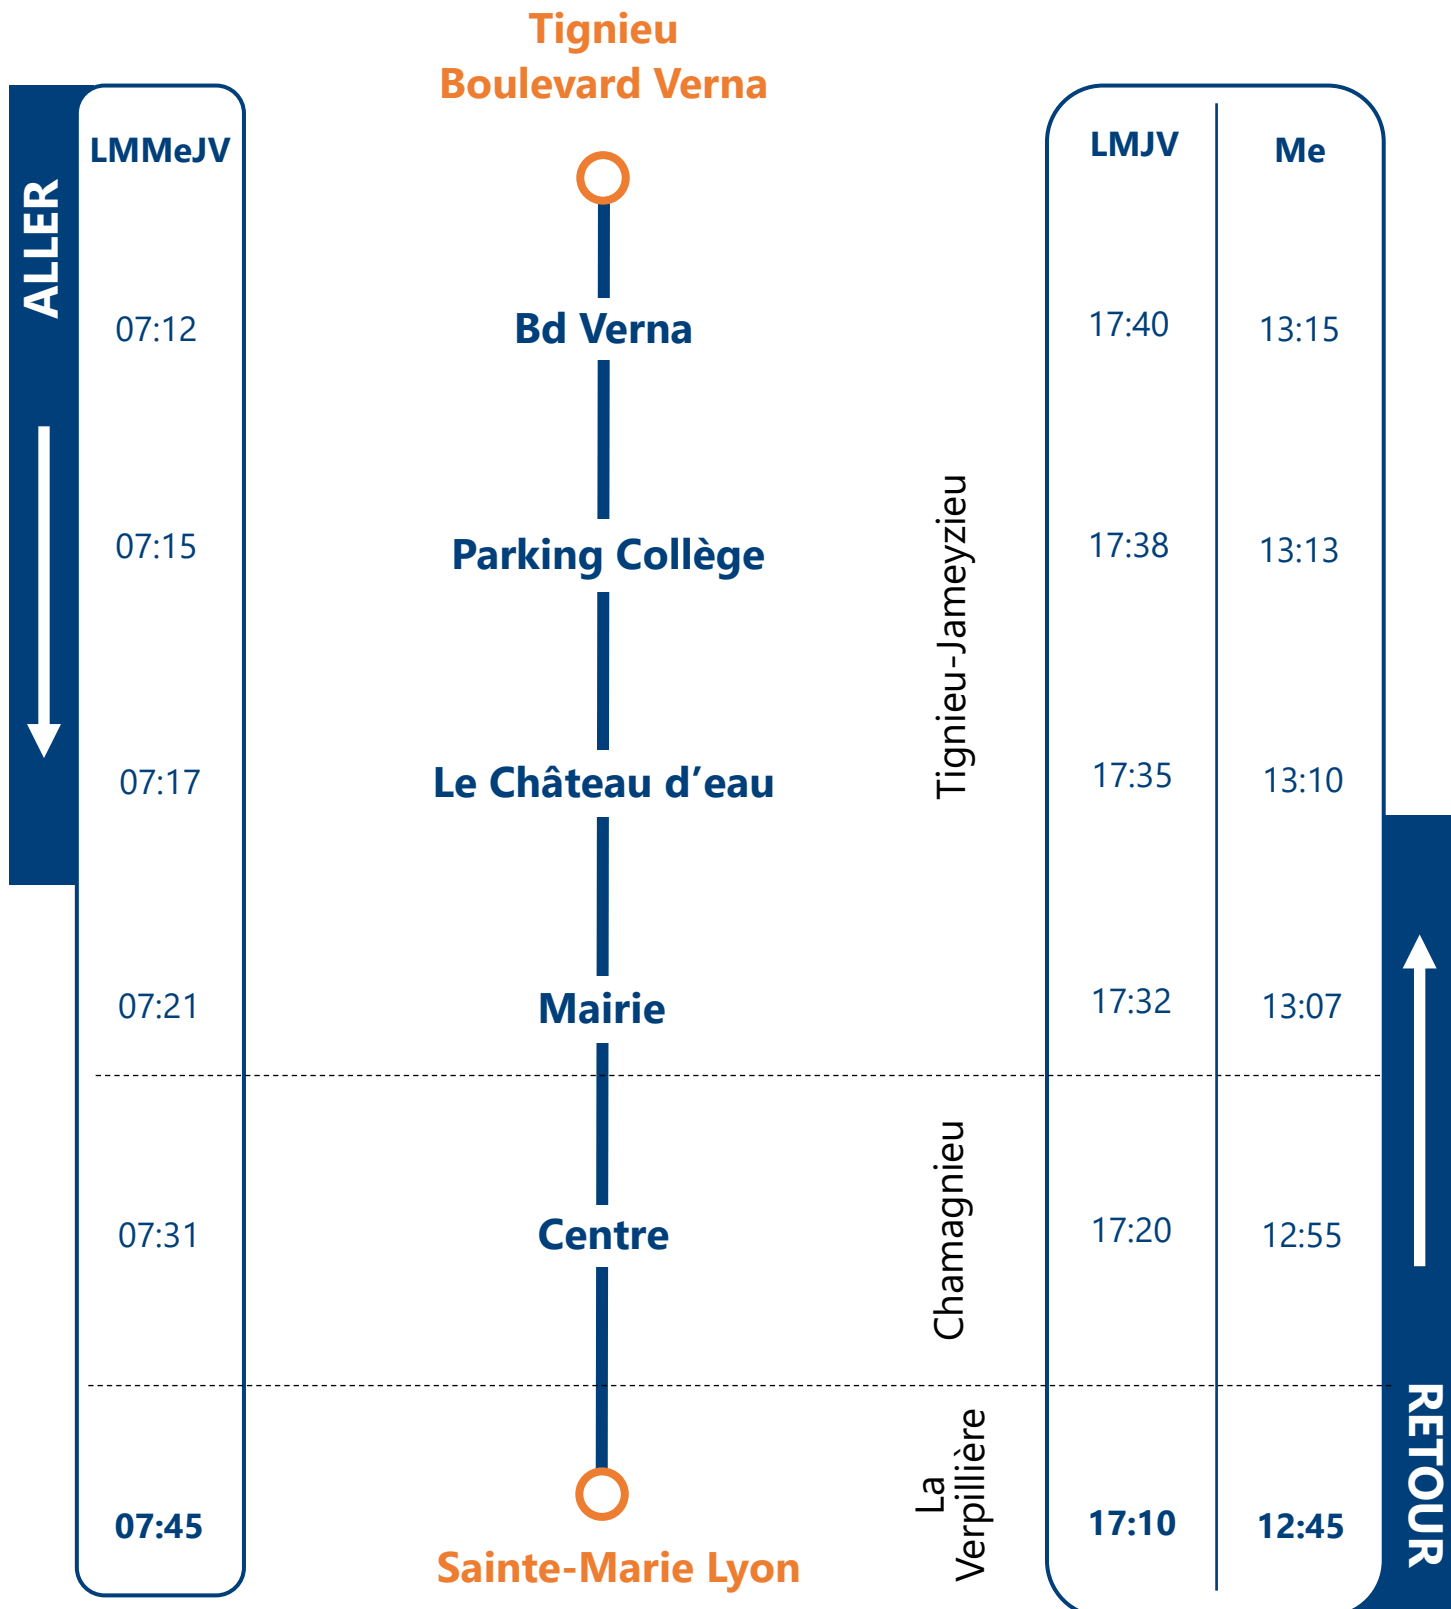

St Alban de Roche <> Four <> Roche <> La Verpillière

ALLER ↓	L. à V.	St Alban de Roche		LMJV	Me
	07:05	St Alban Village	St Alban de Roche	17:49	13:17
07:07	La Croix		17:48	13:16	
07:11	Mairie	Four	17:45	13:13	
07:19	Fourneat		17:37	13:07	
07:24	Bois de Roche		17:33	13:03	
07:27	La Croix - Le Village	Roche	17:30	13:00	
07:28	Les Girauds / Le Rual		17:28	12:58	
07:32	St Bonnet de Roche		17:25	12:55	
07:40	Rond-point de Muissiat	Villefontaine	17:20	12:50	
07:50	Sainte-Marie Lyon	La Verpillière	17:10	12:45	
					RETOUR ↑

VER07 (3)

Horaires 2023/2024 modifiés à partir du 6/11

Villette d'Anthon <> Anthon <> Chavanoz <> St Romain de Jalionas <> Frontonas <> Crémieu <> Villemoirieu <> La Verpillière

ALLER ↓	LMMeJV			LMJV	Me
			Villette d'Anthon		
	06:35	La Place	Villette d'Anthon	18:15	13:50
	06:37	Les Ormes		18:13	13:48
	06:43	La Mairie	Anthon	18:06	13:41
	06:46	La Croix		18:03	13:38
	06:47	Le Bouchet		18:02	13:37
	06:50	Square Ginet	Chavanoz	17:59	13:34
	06:51	Pont d'Asnières		17:58	13:33
	06:53	Les 5 chemins école		17:56	13:31
	06:58	Passieu La Girine		17:51	13:26
	07:00	Mairie	St Romain de Jalionas	17:49	13:24
	07:02	Barens Routiers		17:47	13:22
	07:08	Collège Lamartine	Crémieu	17:41	13:16
	07:15	Le Marais Lavoir	Villemoirieu	17:35	13:10
	07:24	Gonas		17:27	13:01
	07:26	Le Bergeron	Frontonas	17:25	12:59
	07:28	Les quatre vies		17:22	12:57
	07:45	Sainte-Marie Lyon	La Verpillière	17:10	12:45
					RETOUR ↑

Tignieu-Jameyzieu <> Chamagnieu <> La Verpillière

Ligne exploitée par cars Région

Horaires et trajet donnés à titre informatif par l'établissement.

Pour plus de détails (plan interactif, perturbations, modifications...) : carsisere.auvergnerhonealpes.fr