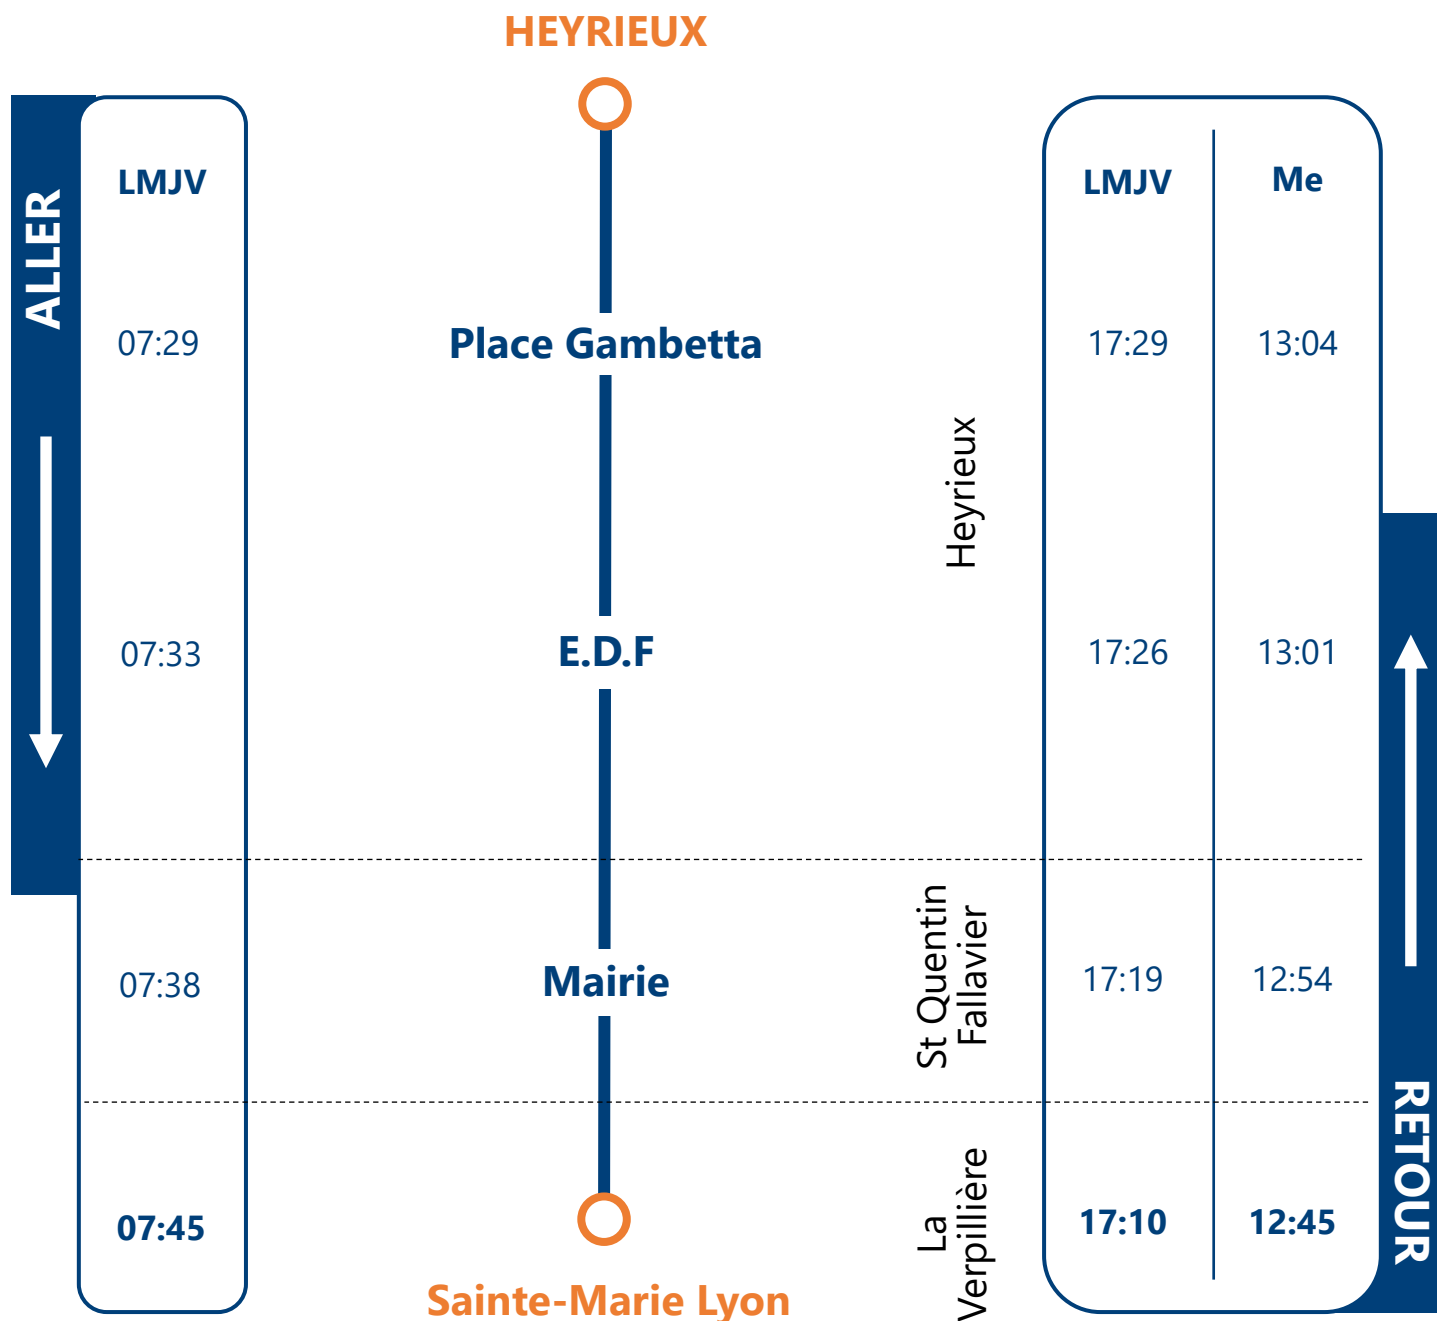

VER07 (3)

Horaires 2023/2024 modifiés à partir du 6/11

Villette d'Anthon <> Anthon <> Chavanoz <> St Romain de Jalionas <> Frontonas <> Crémieu <> Villemoirieu <> La Verpillière

ALLER ↓	LMMeJV			LMJV	Me
			Villette d'Anthon		
	06:35	La Place	Villette d'Anthon	18:15	13:50
	06:37	Les Ormes		18:13	13:48
	06:43	La Mairie	Anthon	18:06	13:41
	06:46	La Croix		18:03	13:38
	06:47	Le Bouchet		18:02	13:37
	06:50	Square Ginet	Chavanoz	17:59	13:34
	06:51	Pont d'Asnières		17:58	13:33
	06:53	Les 5 chemins école		17:56	13:31
	06:58	Passieu La Girine		17:51	13:26
	07:00	Mairie	St Romain de Jalionas	17:49	13:24
	07:02	Barens Routiers		17:47	13:22
	07:08	Collège Lamartine	Crémieu	17:41	13:16
	07:15	Le Marais Lavoir	Villemoirieu	17:35	13:10
	07:24	Gonas		17:27	13:01
	07:26	Le Bergeron	Frontonas	17:25	12:59
	07:28	Les quatre vies		17:22	12:57
	07:45	Sainte-Marie Lyon	La Verpillière	17:10	12:45
					RETOUR ↑

Tignieu-Jameyzieu <> Chamagnieu <> La Verpillière

Ligne exploitée par cars Région

Horaires et trajet donnés à titre informatif par l'établissement.

Pour plus de détails (plan interactif, perturbations, modifications...) : carsisere.auvergnerhonealpes.fr

VER09 (1)

Horaires 2023/2024

Heyrieux <> St-Quentin-Fallavier <> La Verpillière

Ligne exploitée par  cars Région

Horaires et trajet donnés à titre informatif par l'établissement.

Pour plus de détails (plan interactif, perturbations, modifications...) : carsisere.auvergnerhonealpes.fr

VER09 (2)

Horaires 2023/2024

Valencin <> St-Quentin-Fallavier <> La Verpillière

VALENCIN

ALLER ↓	LMJV		LMJV	Me	RETOUR ↑
	07:12	Mairie	17:49	13:18	
07:13	Stade	17:47	13:15		
07:15	Carneval	17:45	13:14		
07:16	Rond-point des écoles	17:43	13:13		
07:22	Le Fayet Comte	17:41	13:12		
07:26	Lavignon	17:38	13:10		
07:35	Mairie	17:26	13:01		
07:45	Sainte-Marie Lyon	17:10	12:45		