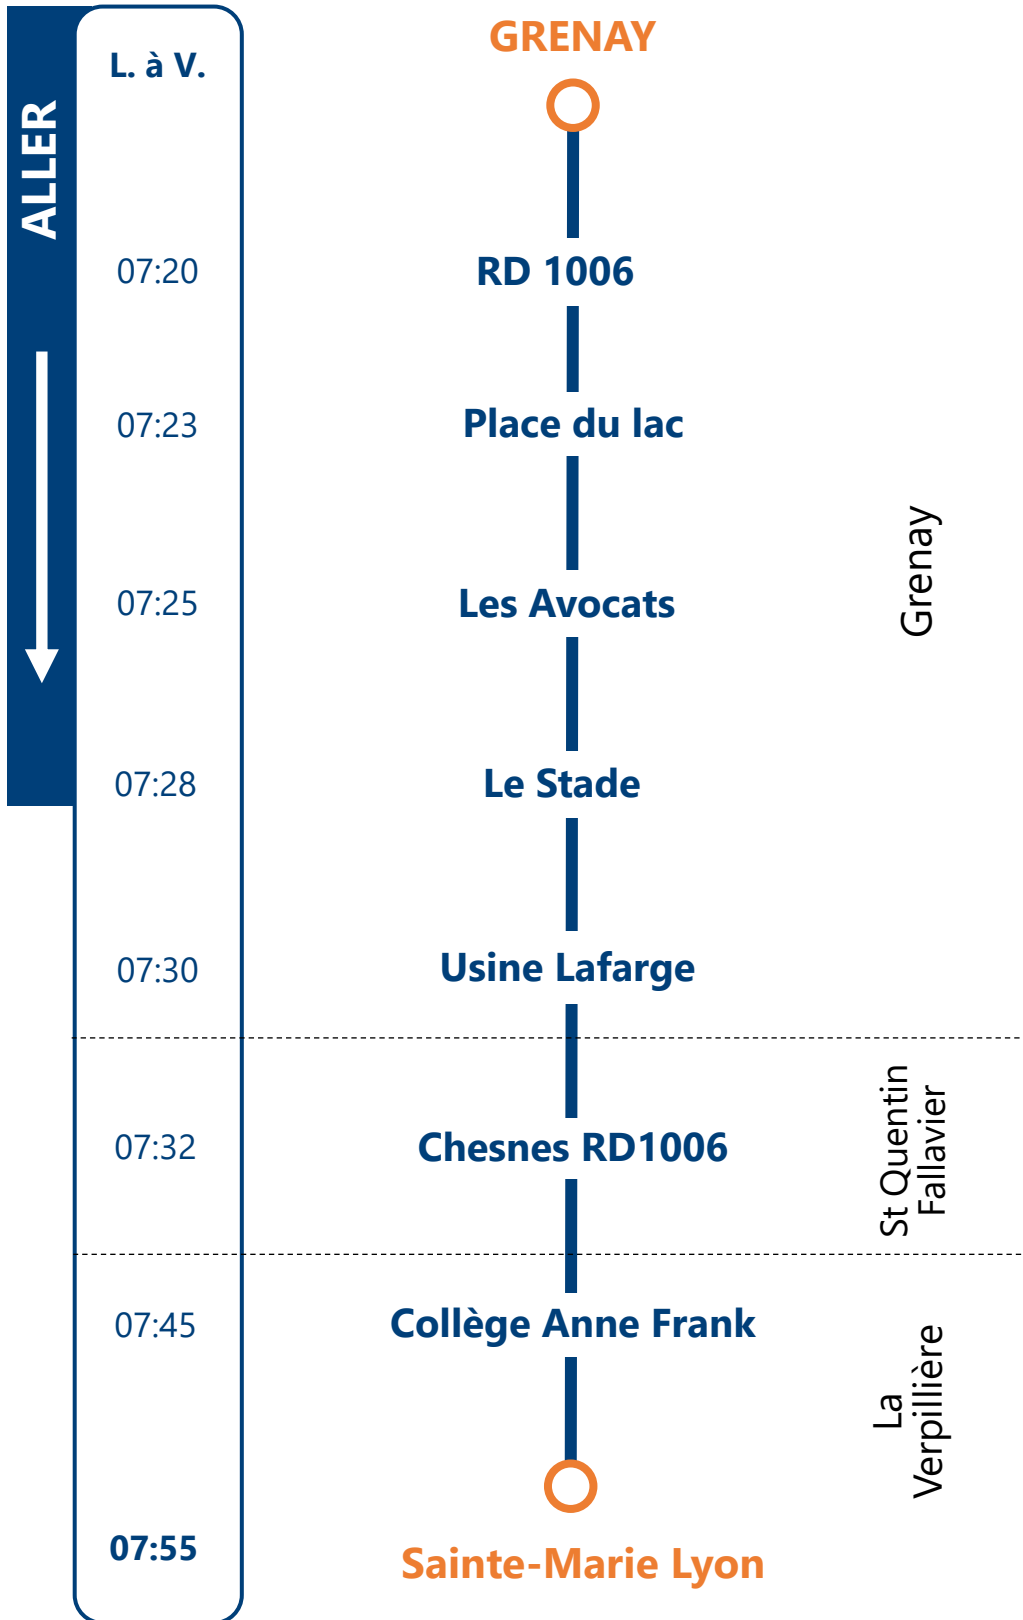

Satolas-et-Bonce <> La Verpillière

La Verpillière <> Satolas-et-Bonce

Ligne exploitée par **RUBAN**

Horaires et trajet donnés à titre informatif par l'établissement.

Pour plus de détails (tarifs, perturbations, modifications...) : www.rubantransport.com

Grenay <> St Quentin-Fallavier <> La Verpillière

La Verpillière <> St Quentin-Fallavier <> Grenay

		LMJV	Me
Grenay	GRENAY		
	Usine Lafarge	17:40	13:16
	Le Stade	17:38	13:14
	Les Avocats	17:36	13:13
	Place du lac	17:33	13:10
	RD 1006	17:29	13:05
St Quentin Fallavier	Chesnes RD1006	17:25	13:01
La Verpillière	Sainte-Marie Lyon	17:15	12:45

St Alban de Roche <> Four <> Roche <> La Verpillière

ALLER ↓	L. à V.	St Alban de Roche		LMJV	Me
	07:05	St Alban Village	St Alban de Roche	17:49	13:17
07:07	La Croix		17:48	13:16	
07:11	Mairie	Four	17:45	13:13	
07:19	Fourneat		17:37	13:07	
07:24	Bois de Roche		17:33	13:03	
07:27	La Croix - Le Village	Roche	17:30	13:00	
07:28	Les Girauds / Le Rual		17:28	12:58	
07:32	St Bonnet de Roche		17:25	12:55	
07:40	Rond-point de Muissiat	Villefontaine	17:20	12:50	
07:50	Sainte-Marie Lyon	La Verpillière	17:10	12:45	
					RETOUR ↑