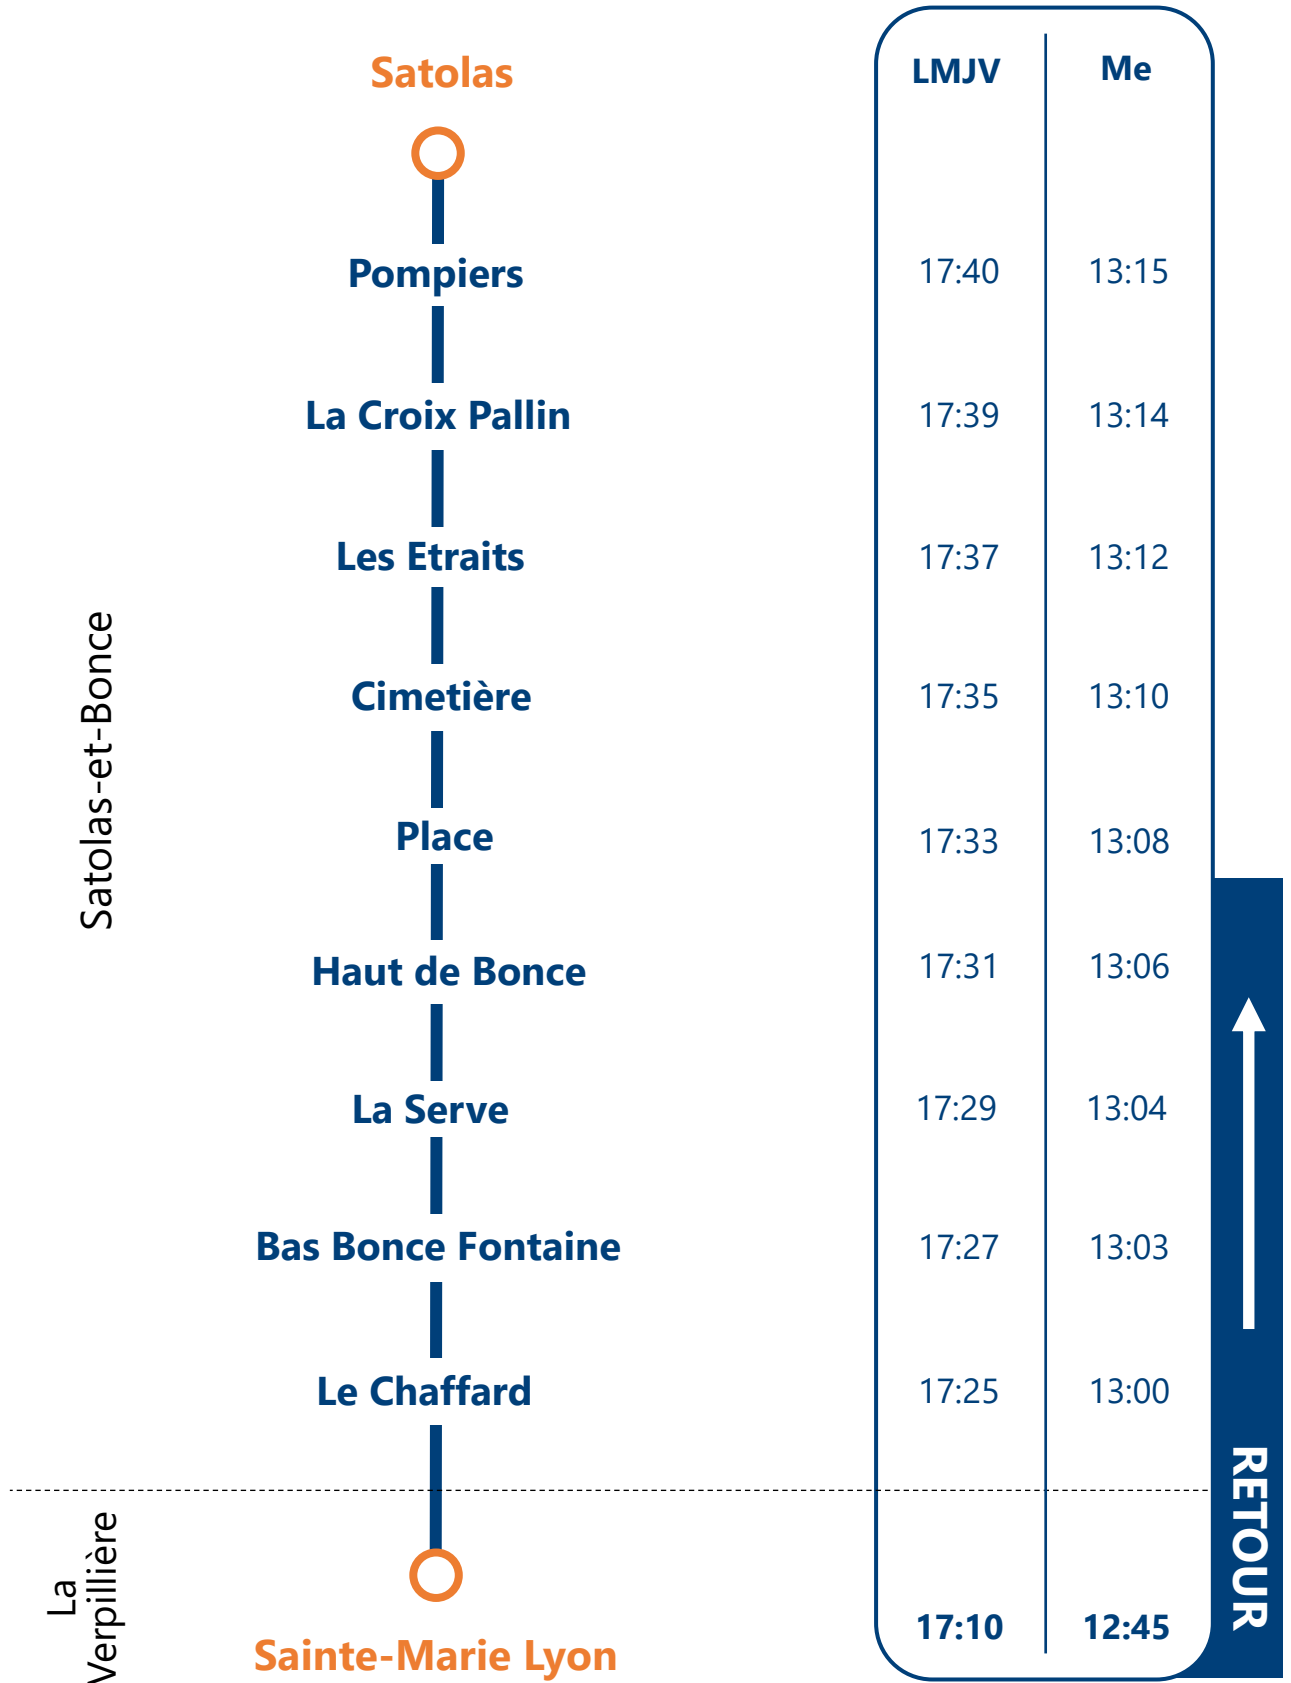

Satolas-et-Bonce <> La Verpillière

La Verpillière <> Satolas-et-Bonce

Ligne exploitée par **RUBAN**

Horaires et trajet donnés à titre informatif par l'établissement.

Pour plus de détails (tarifs, perturbations, modifications...) : www.rubantransport.com