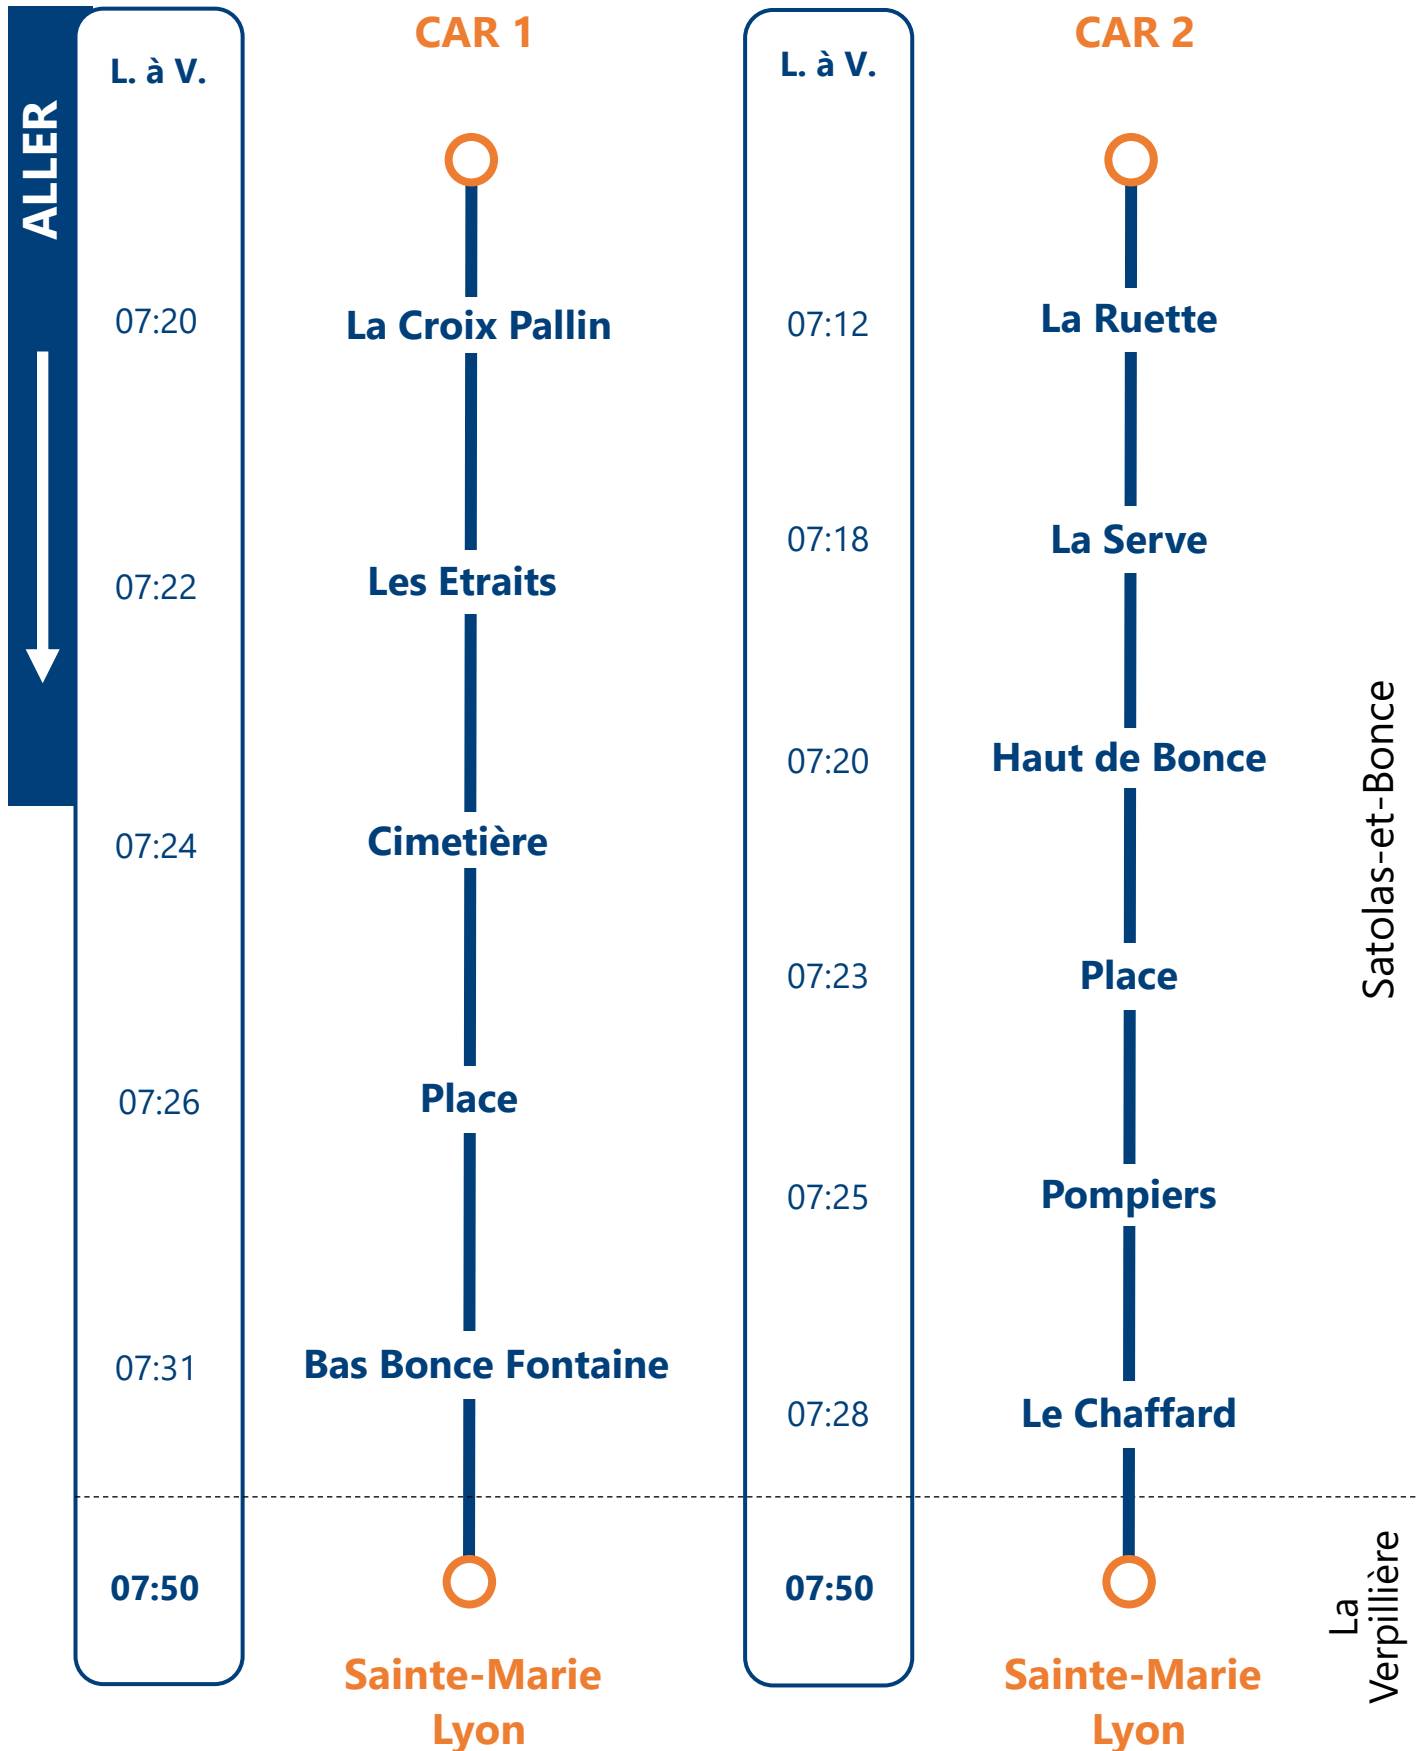

**St Just Chaleyssin <> St Georges d'Espéranche <>
Diémoz <> Bonnefamille <> La Verpillière**

L. à V.	St JUST Le Village		LMJV	Me
	07:01			17:51
07:02	Lot. Le Chanoz	St Just Chaleyssin	17:50	13:25
07:04	Le Grand Pierre		17:49	13:24
07:05	La Croix Mayet		17:48	13:23
07:06	Maison Vernay		17:47	13:22
07:09	Lafayette	St Georges d'Espéranche	17:45	13:20
07:13	La Princière		17:41	13:16
07:16	Gare		17:40	13:15
07:25	Les Bouvières	Diémoz	17:30	13:05
07:27	La Place		17:28	13:03
07:29	Les 4 routes D36		17:26	13:01
07:30	Triévoz Gilet	Bonnefamille	17:22	12:57
07:32	La Garenne		17:20	12:55
07:55	Sainte-Marie Lyon	La Verpillière	17:10	12:45

Satolas-et-Bonce <> La Verpillière

La Verpillière <> Satolas-et-Bonce

Ligne exploitée par **RUBAN**

Horaires et trajet donnés à titre informatif par l'établissement.

Pour plus de détails (tarifs, perturbations, modifications...) : www.rubantransport.com

St Alban de Roche <> Four <> Roche <> La Verpillière

ALLER ↓	L. à V.	St Alban de Roche		LMJV	Me
	07:05	St Alban Village	St Alban de Roche	17:49	13:17
07:07	La Croix		17:48	13:16	
07:11	Mairie	Four	17:45	13:13	
07:19	Fourneat		17:37	13:07	
07:24	Bois de Roche		17:33	13:03	
07:27	La Croix - Le Village	Roche	17:30	13:00	
07:28	Les Girauds / Le Rual		17:28	12:58	
07:32	St Bonnet de Roche		17:25	12:55	
07:40	Rond-point de Muissiat	Villefontaine	17:20	12:50	
07:50	Sainte-Marie Lyon	La Verpillière	17:10	12:45	
					RETOUR ↑