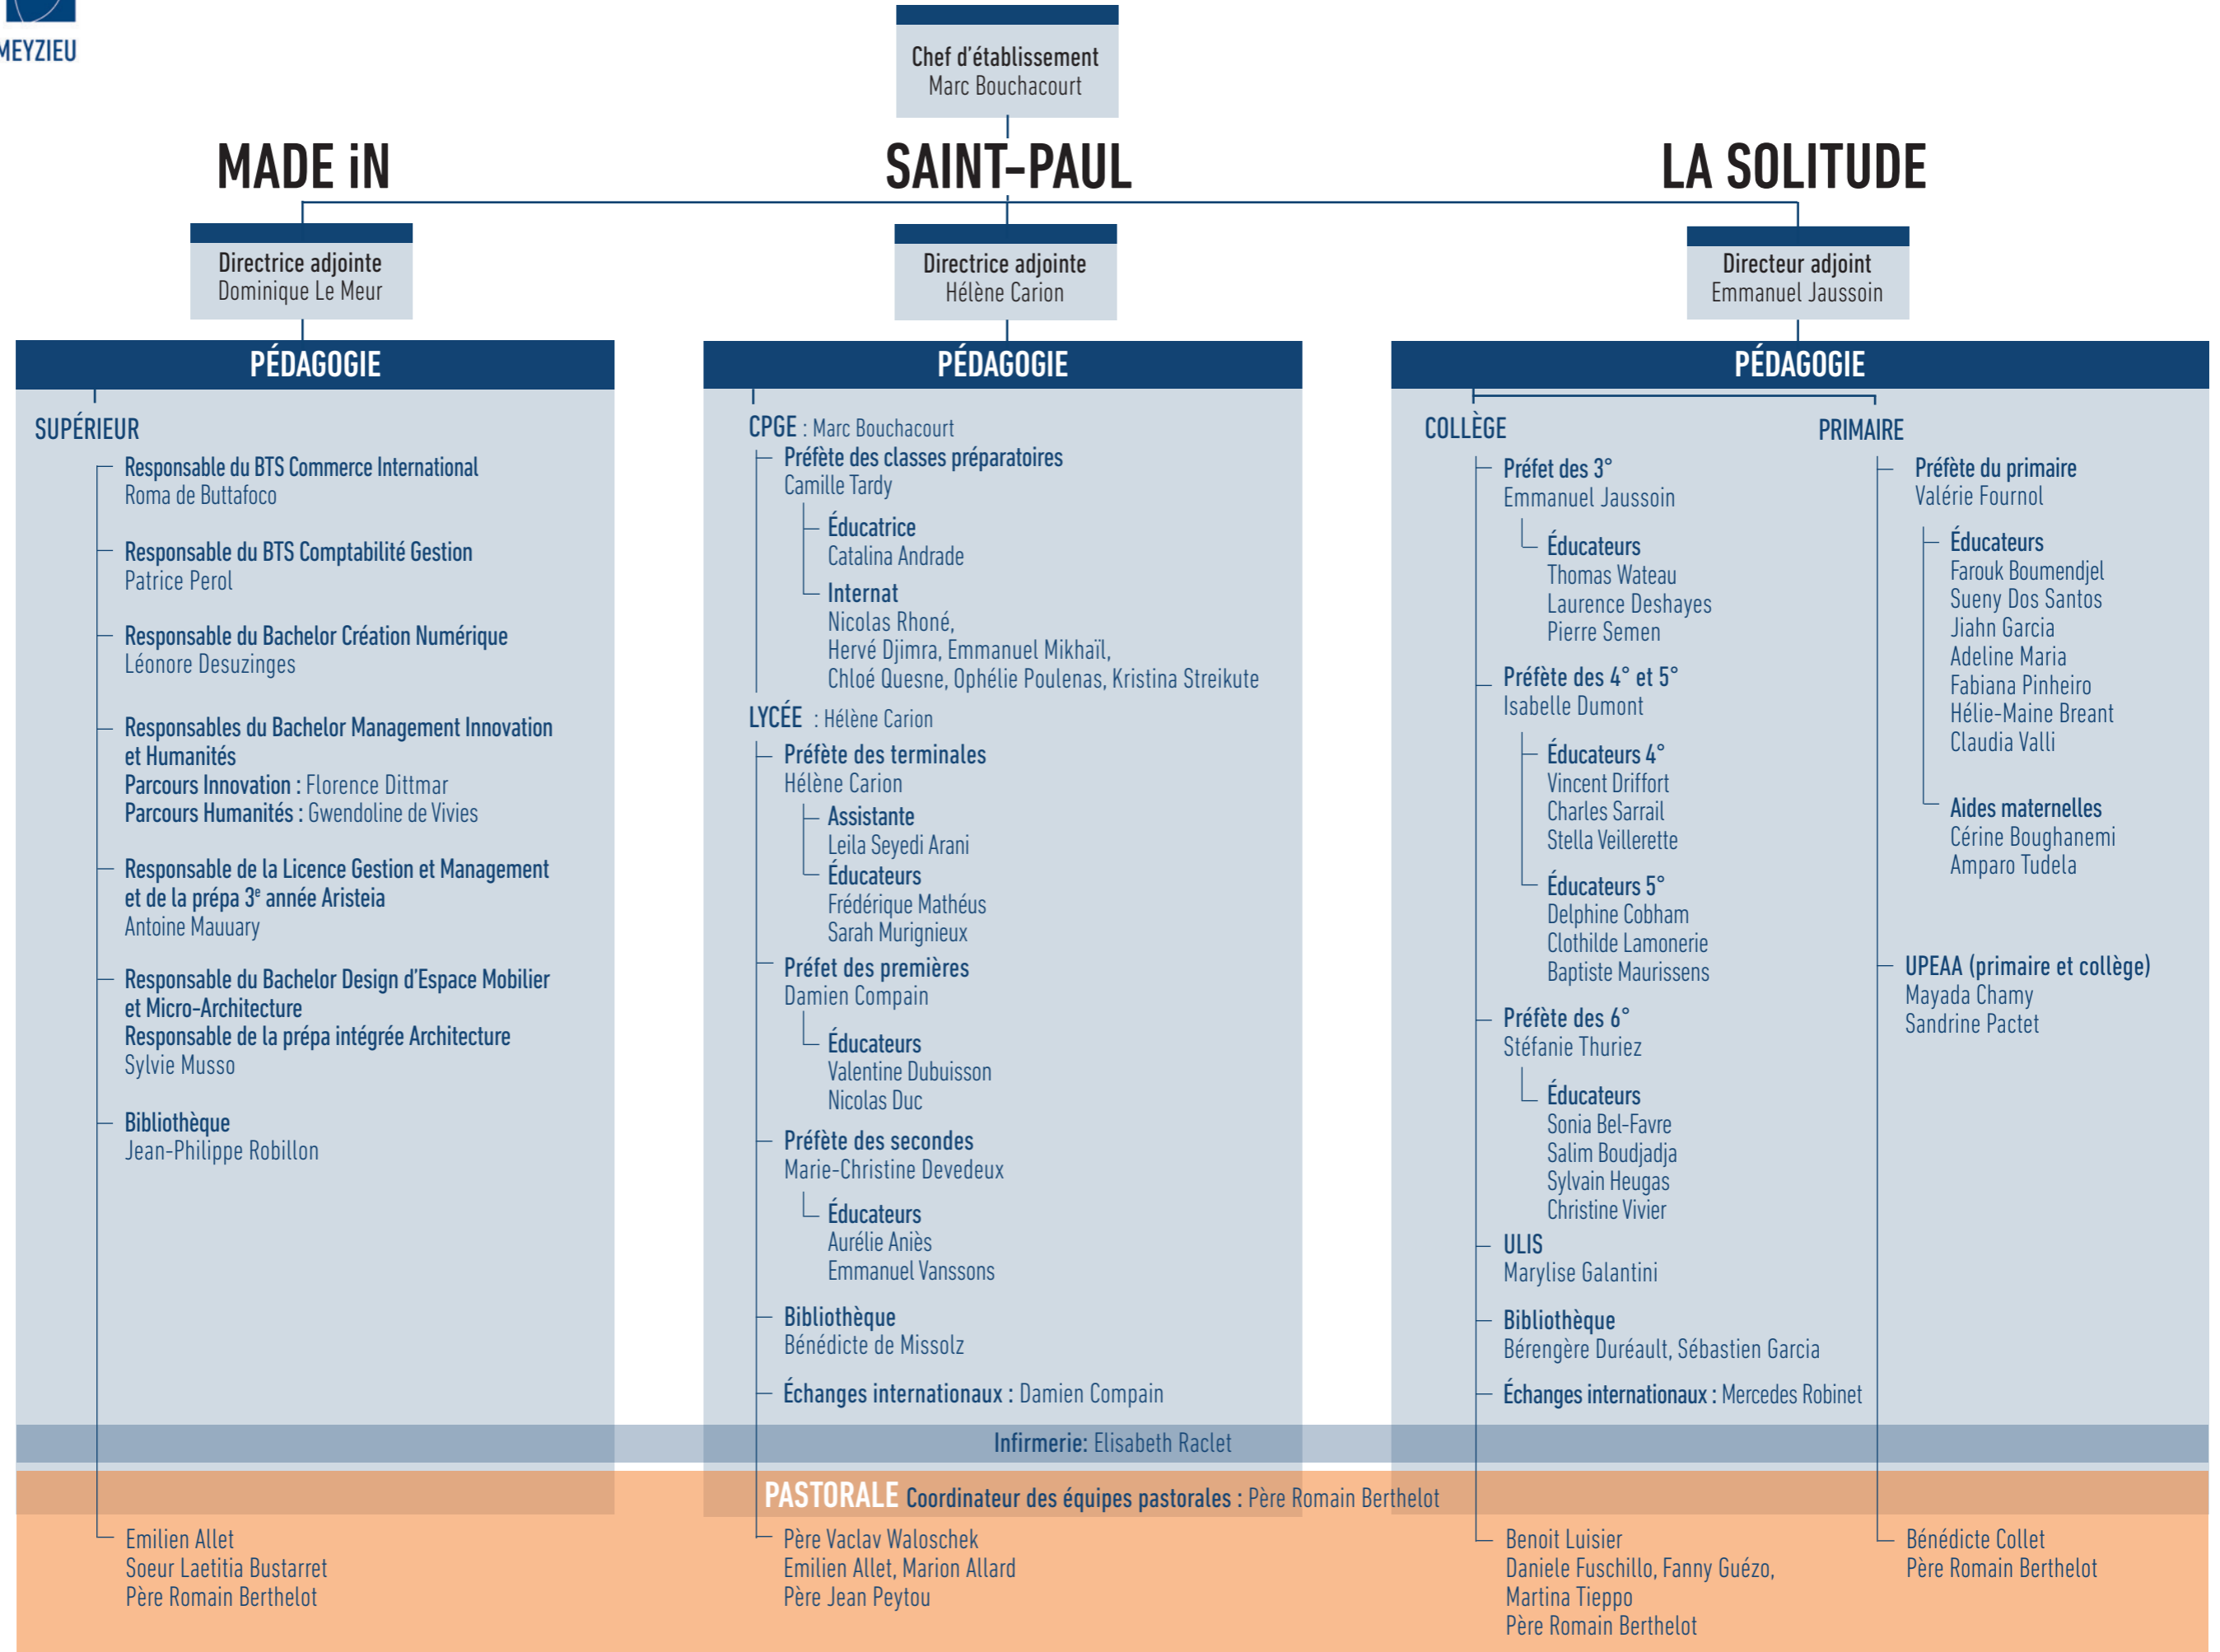

ORGANIGRAMME GÉNÉRAL SAINTE-MARIE LYON

Chef d'établissement
 Marc Bouchacourt

ORGANIGRAMME SAINTE-MARIE LYON, SITES DE LYON

ORGANIGRAMME SAINTE-MARIE LYON, SITES DE L'EST LYONNAIS

LA VERPILLIÈRE

MEYZIEU

Chef d'établissement
 Marc Bouchacourt

Directeur adjoint
 Jean-Baptiste Frondas

Directeur adjoint
 Didier Tourrette

ORGANIGRAMME SAINTE-MARIE LYON, SERVICES SUPPORTS