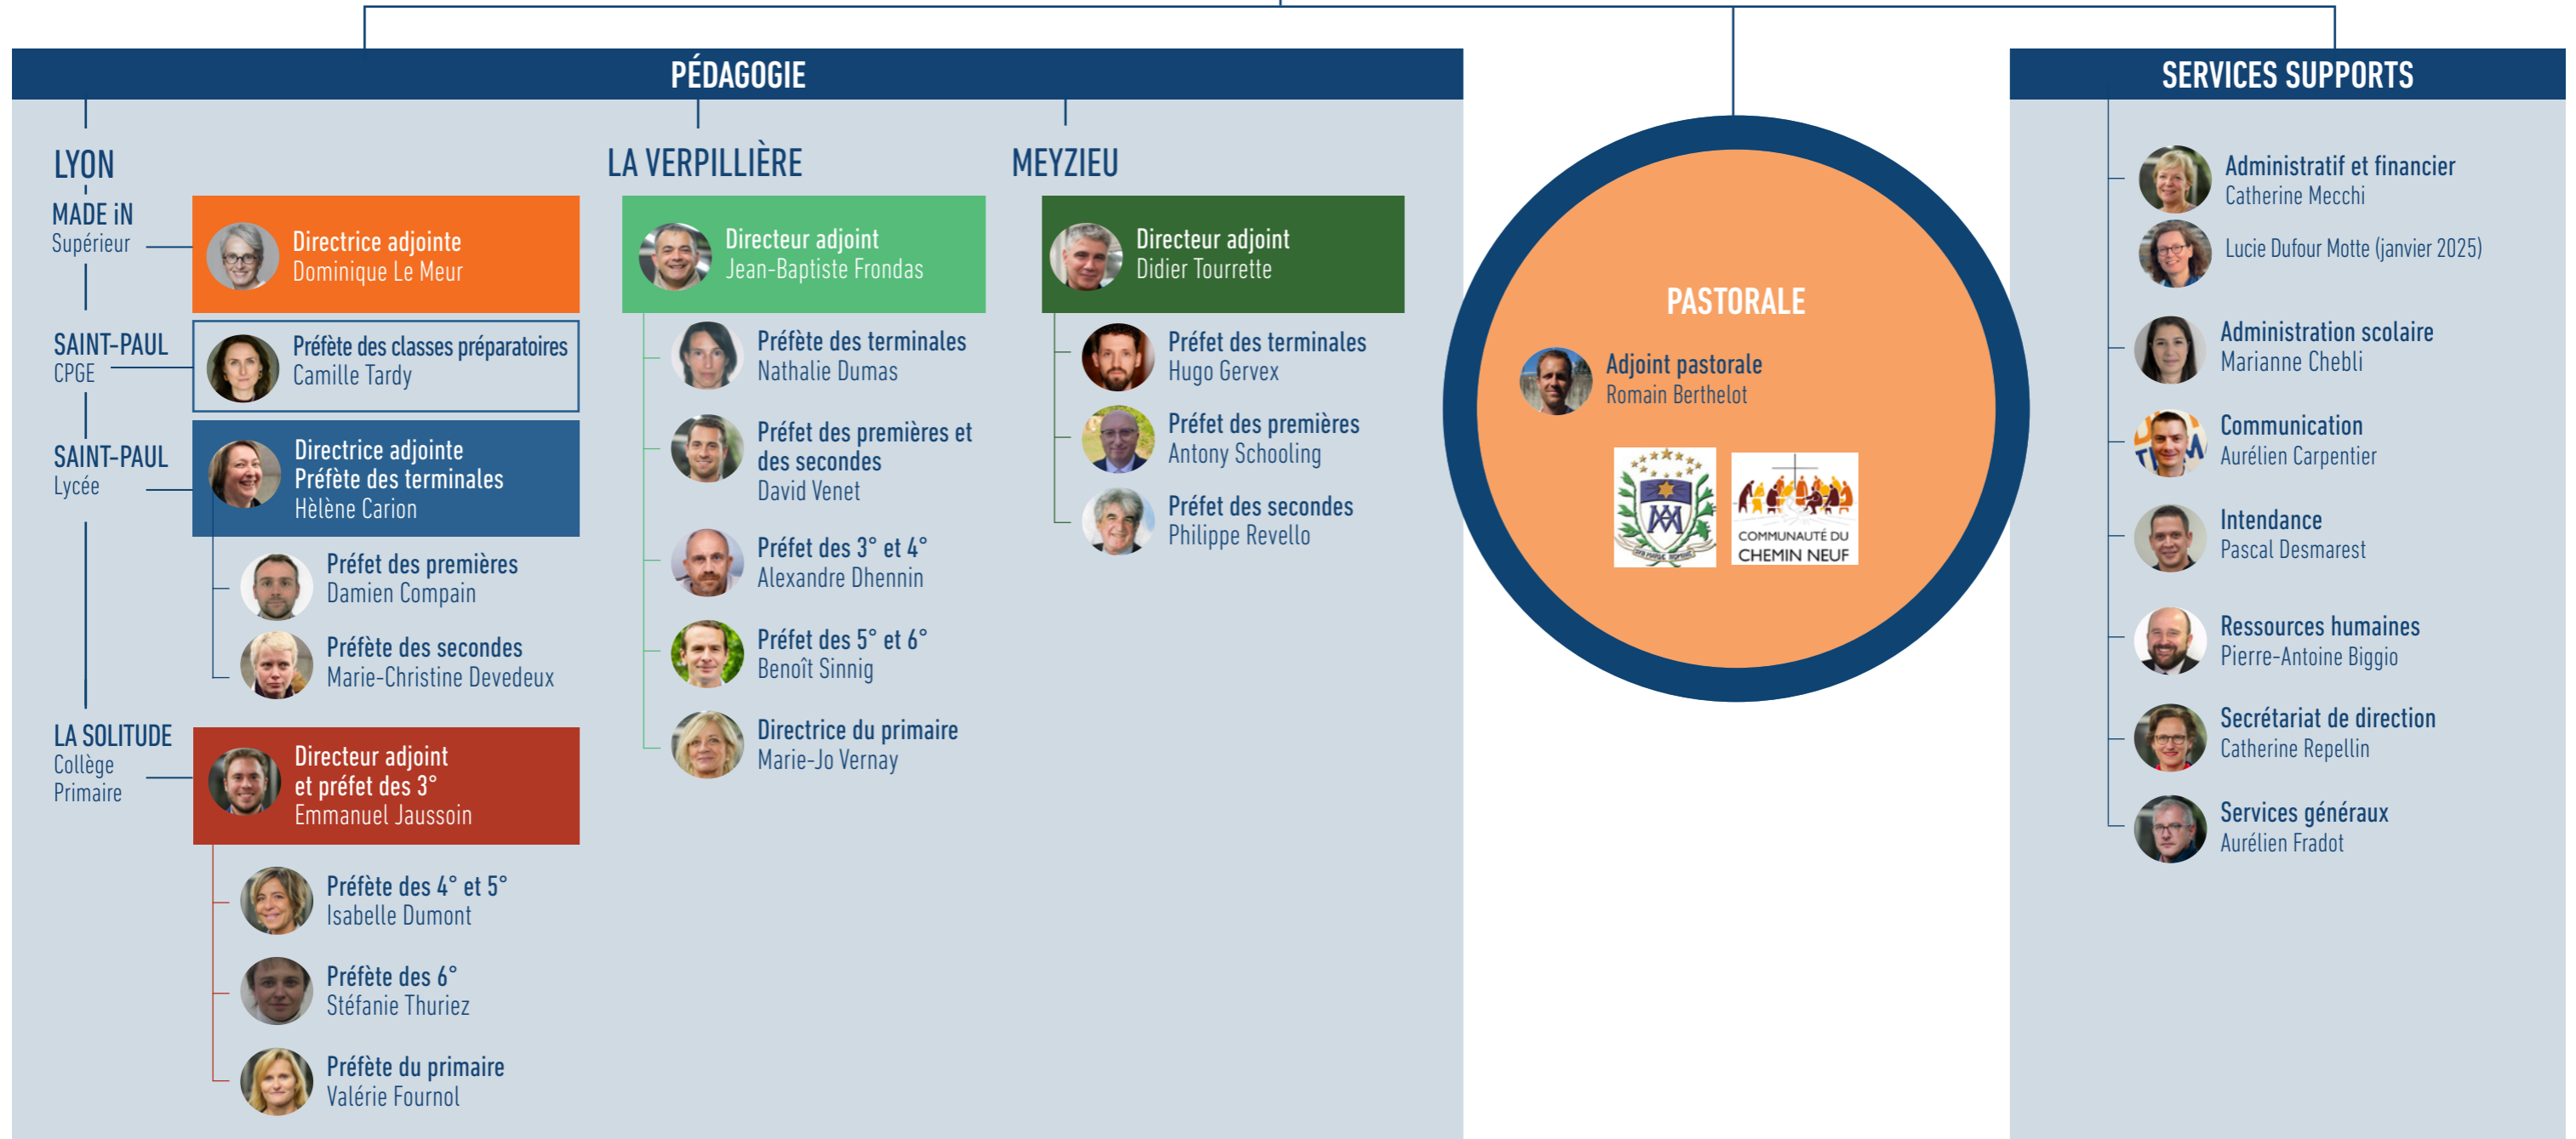

ORGANIGRAMME GÉNÉRAL SAINTE-MARIE LYON

Chef d'établissement
 Marc Bouchacourt

ORGANIGRAMME SAINTE-MARIE LYON, SITES DE LYON

ORGANIGRAMME SAINTE-MARIE LYON, SITES DE L'EST LYONNAIS

LA VERPILLIÈRE

MEYZIEU

Chef d'établissement
 Marc Bouchacourt

Directeur adjoint
 Jean-Baptiste Frondas

Directeur adjoint
 Didier Tourrette

ORGANIGRAMME SAINTE-MARIE LYON, SERVICES SUPPORTS