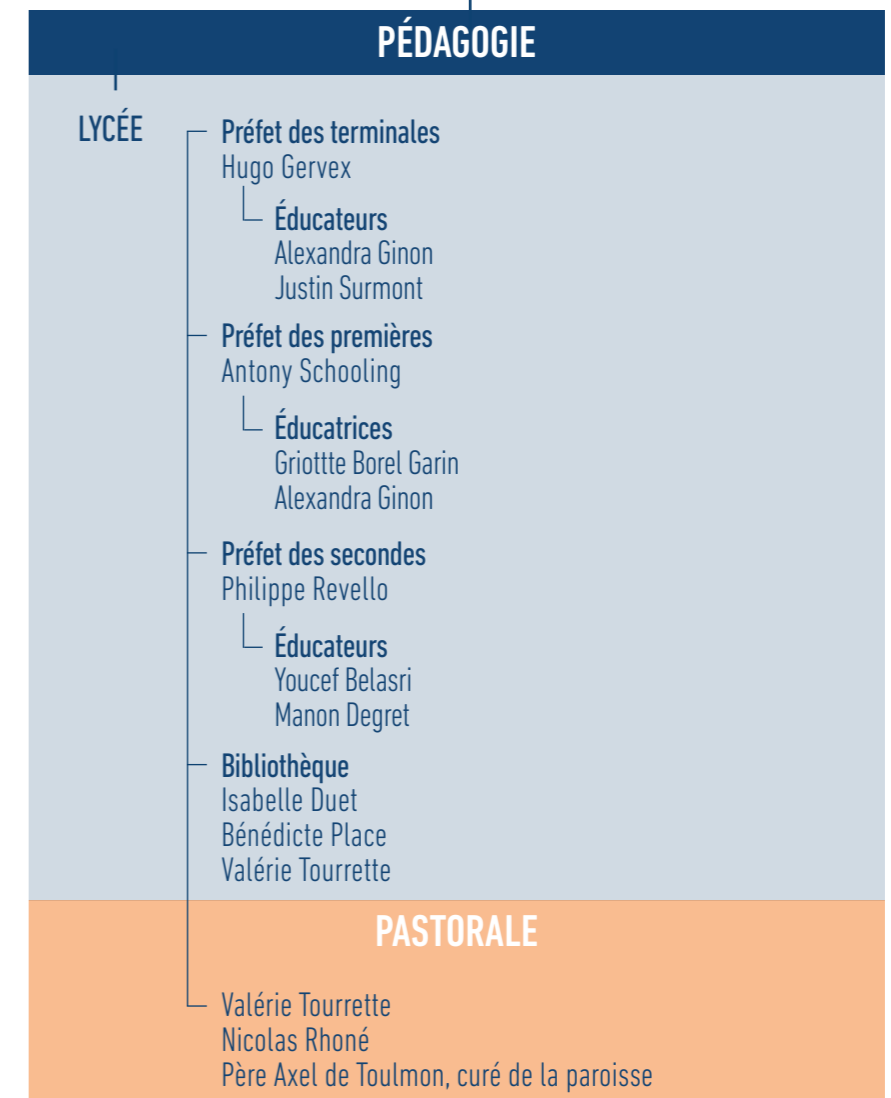

ORGANIGRAMME SAINTE-MARIE LYON, SITES DE L'EST LYONNAIS

LA VERPILLIÈRE

MEYZIEU

Chef d'établissement
Marc Bouchacourt

Directeur adjoint
Jean-Baptiste Frondas

Directeur adjoint
Didier Tourrette