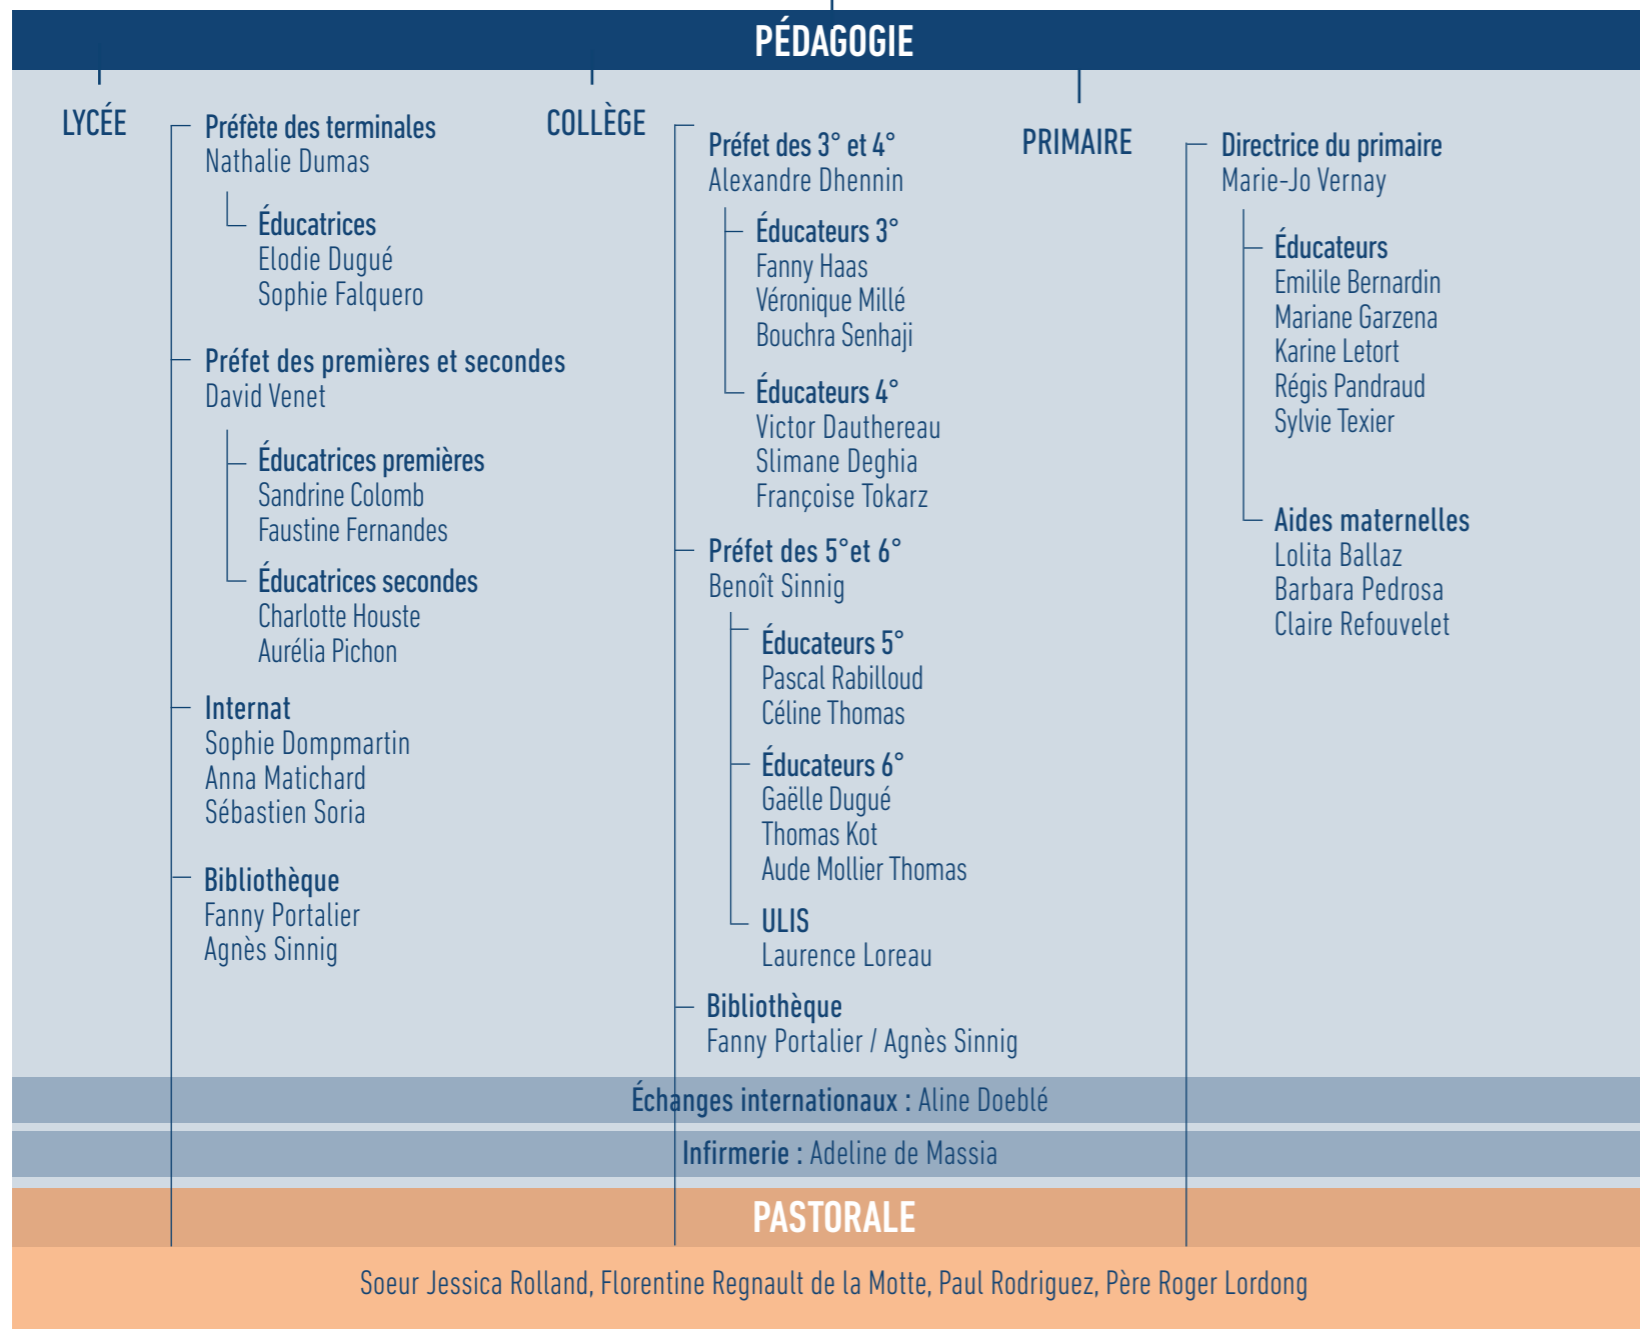

ORGANIGRAMME SAINTE-MARIE LYON, SITES DE L'EST LYONNAIS

LA VERPILLIÈRE

MEYZIEU

Chef d'établissement
Marc Bouchacourt

Directeur adjoint
Jean-Baptiste Frondas

Directeur adjoint
Didier Tourrette